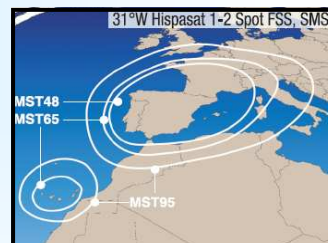

ANTENNE SATELLITARI TV

Viaggia senza pensieri in

EUROPA E STATI UNITI

con le antenne World Wide Navisystem

Grazie ad uno speciale feeder con due LNB, uno universale in polarizzazione V-H, e uno in polarizzazione L-R, puoi navigare in Europa e Stati Uniti senza necessità di interventi tecnici, basterà cambiare il satellite da puntare dall'unità di controllo.