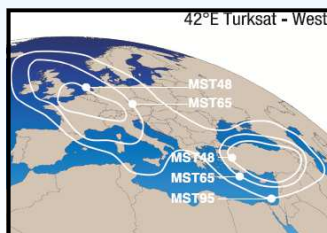

ANTENNE SATELLITARI TV

Viaggia senza pensieri in

EUROPA E STATI UNITI

con le antenne World Wide Navisystem

Grazie ad uno speciale feeder con due LNB, uno universale in polarizzazione V-H, e uno in polarizzazione L-R, puoi navigare in Europa e Stati Uniti senza necessità di interventi tecnici, basterà cambiare il satellite da puntare dall'unità di controllo.