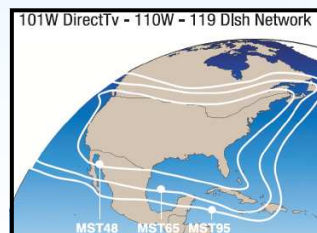

ANTENNE SATELLITARI TV

Viaggia senza pensieri in

EUROPA E STATI UNITI

con le antenne World Wide Navisystem

Grazie ad uno speciale feeder con due LNB, uno universale in polarizzazione V-H, e uno in polarizzazione L-R, puoi navigare in Europa e Stati Uniti senza necessità di interventi tecnici, basterà cambiare il satellite da puntare dall'unità di controllo.